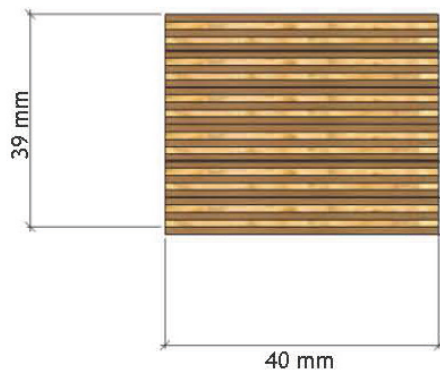

39x40 mm Gulvstrø

Varebetegnelse:	39x40 mm LVL gulvstrø Tp. T
Kvalitet:	Finsk topkvalitet i gran
Behandling:	Ubehandlet
Længde:	3,6-4,2-5,4-6,0 mtr. + fixmål
Varenummer:	3904015501

Thorlund Skou A/S
Bjerringbrovej 10, Tange
DK-8850 Bjerringbro